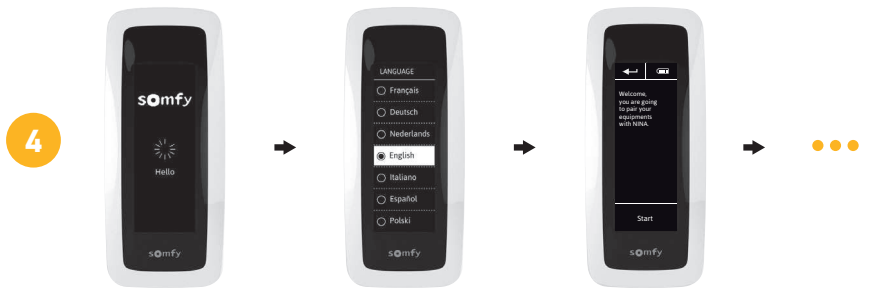

1. **FR** Lire attentivement la notice de sécurité !
   EN Read the safety instructions carefully!
   DE Lesen Sie die Sicherheitshinweise aufmerksam!
   NL Lees de veiligheidsvoorschriften!
   IT Leggere attentamente le istruzioni di sicurezza!
   ES Lea las instrucciones de seguridad!
   PT Leia atentamente as instruções de segurança!
   EL Διαβάστε προσεκτικά τις οδηγίες ασφαλείας!
   DA Læs sikkerhedsanvisninger grundigt!
   NO Les sikkerhetsanvisninger nøye!
   FI Lue turvaohjeet huolellisesti!
   SV Läs säkerhetsinstruktionerna noga!
   PL Należy zapoznać się z instrukcjami dotyczącymi bezpieczeństwa!
   HU Olvassa el a biztonsági utasításokat!
   CS Přečtěte si pečlivě bezpečnostní pokyny!
   RO Citiți cu atenție instrucțiunile de siguranță!
   TR Dikkatlice güvenlik talimatlarını okuyun!